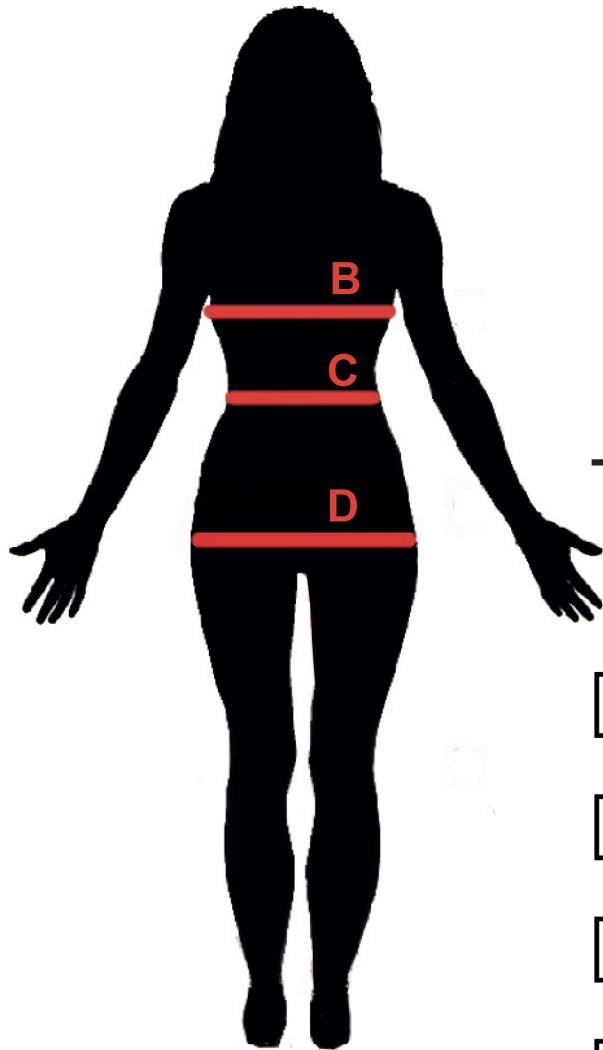

akron

TABELLE MISURE DONNA

	0000	000	00	0	1	2	3	4
	16 "	18 "	20 "	22 "	24 "	26 "	28 "	30 "

A - HEIGHT (ALTEZZA)	147-150	150-155	156-161	162-167	168-172	173-177	178-182	183-187
-----------------------------	---------	---------	---------	---------	---------	---------	---------	---------

B - CHEST (TORACE)	67-70	71-75	76-80	81-85	86-90	91-95	96-100	101-105
---------------------------	-------	-------	-------	-------	-------	-------	--------	---------

C - WAIST (VITA)	50-53	54-58	59-63	64-68	69-73	74-78	79-83	84-88
-------------------------	-------	-------	-------	-------	-------	-------	-------	-------

D - HIP (BACINO)	71-74	75-79	80-84	85-89	90-94	95-99	100-104	105-109
-------------------------	-------	-------	-------	-------	-------	-------	---------	---------